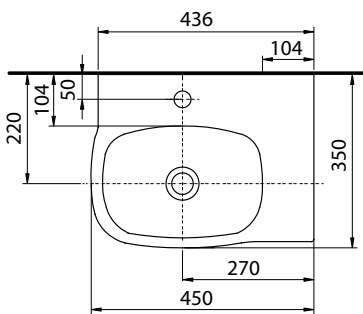

Umywarka asymetryczna  
45 cm, prawa z otworem, z  
przelewem.

Numer: **L22145000**  
Waga: 8,6 kg  
Wymiary: 45 x 35 cm

Umywarka asymetryczna  
45 cm, prawa z otworem,  
z przelewem, z powłoką  
Reflex Koło.

Numer: **L22145900**  
Waga: 8,6 kg  
Wymiary: 45 x 35 cm

### Informacje dodatkowe:

Mocowana na śrubach.