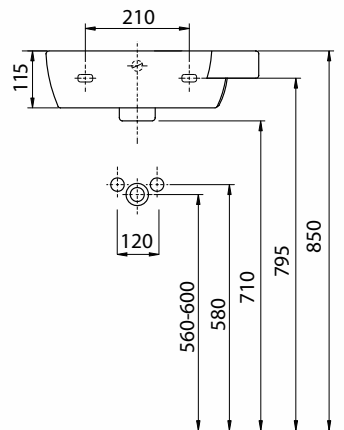

Umywarka asymetryczna  
45 cm, prawa z otworem, z  
przelewem.

Numer: **L22145000**  
Waga: 8,6 kg  
Wymiary: 45 x 35 cm

Umywarka asymetryczna  
45 cm, prawa z otworem,  
z przelewem, z powłoką  
Reflex Koło.

Numer: **L22145900**  
Waga: 8,6 kg  
Wymiary: 45 x 35 cm

### Informacje dodatkowe:

Mocowana na śrubach.